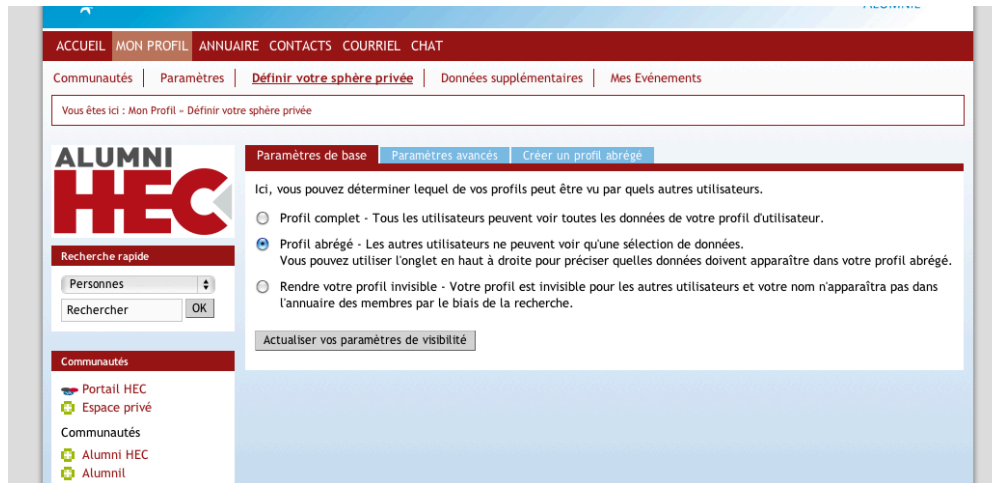

Configuration des options de messagerie

Indication

Vous serez notifié(e) chaque fois que les actions faites sur cette portail vous impliquent. Cliquez sur les cases à cocher pour changer les configurations relatives à chaque option de notification. Envoyez des notifications par email à

- **MON PROFIL / Définir votre sphère privée**

- **MON PROFIL / Données supplémentaires**
- **MON PROFIL / Mes événements**

2.3. Gérer la visibilité de mon profil sur le portail

Vous avez 3 possibilités d’affichage pour votre profil sur le portail: